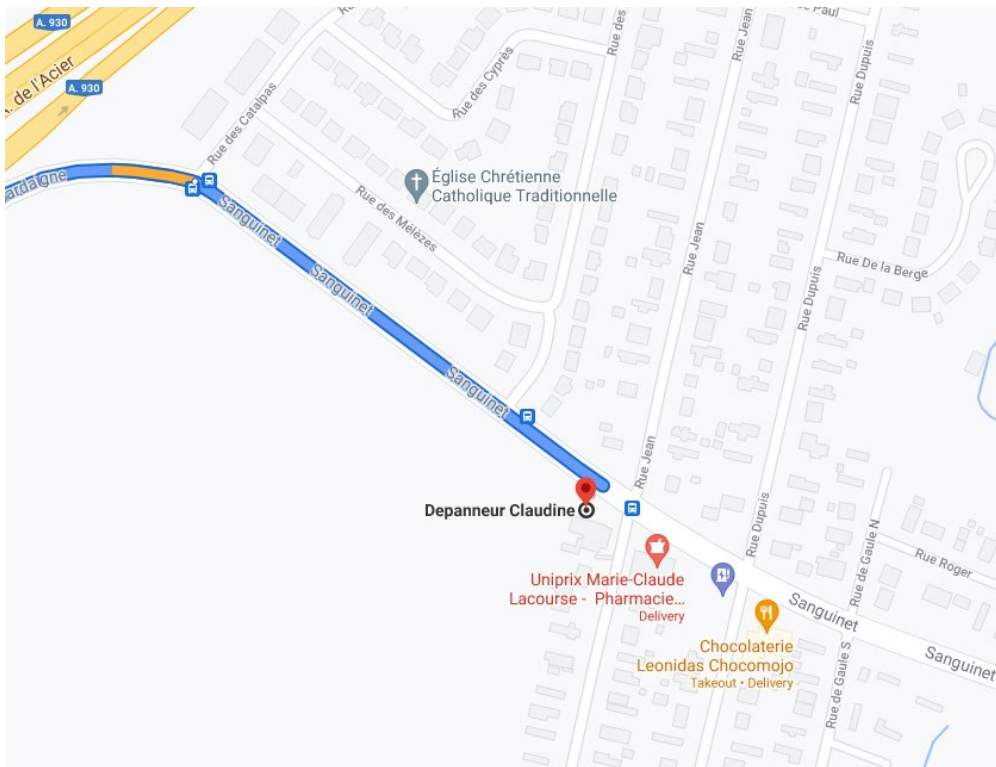

Circuit 121 – Autobus La Prairie - Départ de l'école à 17h20

1. **Ultramar** - 10 Bd des Champs-Fleuris, La Prairie, QC J4R 5W4
2. **Dépanneur Claudine** - 215 ch Sanguinet, Saint-Philippe, QC J0L 2K0
3. **Maison des jeunes St-Philippe (St-Philippe Loisirs)** - 2245, rte Édouard-VII, Saint-Philippe, Qc, J0L 2K0
4. **École Jacques-Barclay** - 368 Rue Principale, Saint-Mathieu, QC J0L 2H0

1. Ultramar - 10 Bd des Champs-Fleuris, La Prairie, QC J4R 5W4

2. Dépanneur Claudine - 215 ch Sanguinet, Saint-Philippe, QC J0L 2K0

3. Maison des jeunes St-Philippe (St-Philippe Loisirs) - 2245, rte Édouard-VII, Saint-Philippe, Qc, J0L 2K0

4. École Jacques-Barclay - 368 Rue Principale, Saint-Mathieu, QC J0L 2H0

Circuit 318 – Ro Bus Inc. - Départ de l'école à 17h20

1. **McDonald** - 101 Ch. Saint-François-Xavier, Candiac, QC J5R 4V4
2. **Des Écluses, coin St-Laurent** - Sainte-Catherine
3. **Metro Plus** - 5480 Boul Saint-Laurent, Sainte-Catherine, QC J5C 1B1
4. **Couche Tard** - 155 Mnt Saint-Régis, Saint-Constant, QC J5A 2T2

1. **McDonald** - 101 Ch. Saint-François-Xavier, Candiac, QC J5R 4V4

2. **Des Écluses, coin St-Laurent** - Sainte-Catherine

3. Metro Plus - 5480 Boul Saint-Laurent, Sainte-Catherine, QC J5C 1B1

4. Couche Tard - 155 Mnt Saint-Régis, Saint-Constant, QC J5A 2T2