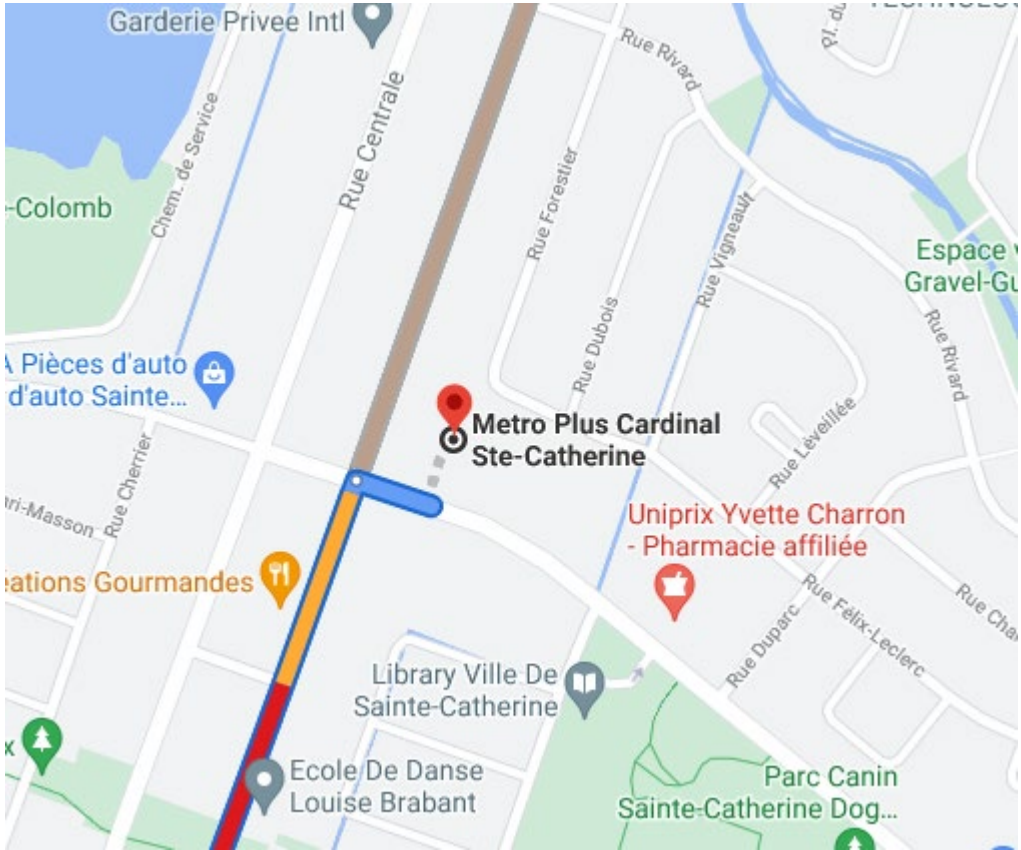

Circuit 121 – Autobus La Prairie - Départ de l'école à 17h20

1. **Ultramar** - 10 Bd des Champs-Fleuris, La Prairie, QC J4R 5W4
2. **Dépanneur Claudine** - 215 ch Sanguinet, Saint-Philippe, QC J0L 2K0
3. **Maison des jeunes St-Philippe (St-Philippe Loisirs)** - 2245, rte Édouard-VII, Saint-Philippe, Qc, J0L 2K0
4. **École Jacques-Barclay** - 368 Rue Principale, Saint-Mathieu, QC J0L 2H0

1. Ultramar - 10 Bd des Champs-Fleuris, La Prairie, QC J4R 5W4

2. Dépanneur Claudine - 215 ch Sanguinet, Saint-Philippe, QC J0L 2K0

3. Maison des jeunes St-Philippe (St-Philippe Loisirs) - 2245, rte Édouard-VII, Saint-Philippe, Qc, J0L 2K0

4. École Jacques-Barclay - 368 Rue Principale, Saint-Mathieu, QC J0L 2H0

Circuit 318 – Ro Bus Inc. - Départ de l'école à 17h20

1. **McDonald** - 101 Ch. Saint-François-Xavier, Candiac, QC J5R 4V4
2. **Des Écluses, coin St-Laurent** - Sainte-Catherine
3. **Metro Plus** - 5480 Boul Saint-Laurent, Sainte-Catherine, QC J5C 1B1
4. **Couche Tard** - 155 Mnt Saint-Régis, Saint-Constant, QC J5A 2T2

1. **McDonald** - 101 Ch. Saint-François-Xavier, Candiac, QC J5R 4V4

2. **Des Écluses, coin St-Laurent** - Sainte-Catherine

3. Metro Plus - 5480 Boul Saint-Laurent, Sainte-Catherine, QC J5C 1B1

4. Couche Tard - 155 Mnt Saint-Régis, Saint-Constant, QC J5A 2T2