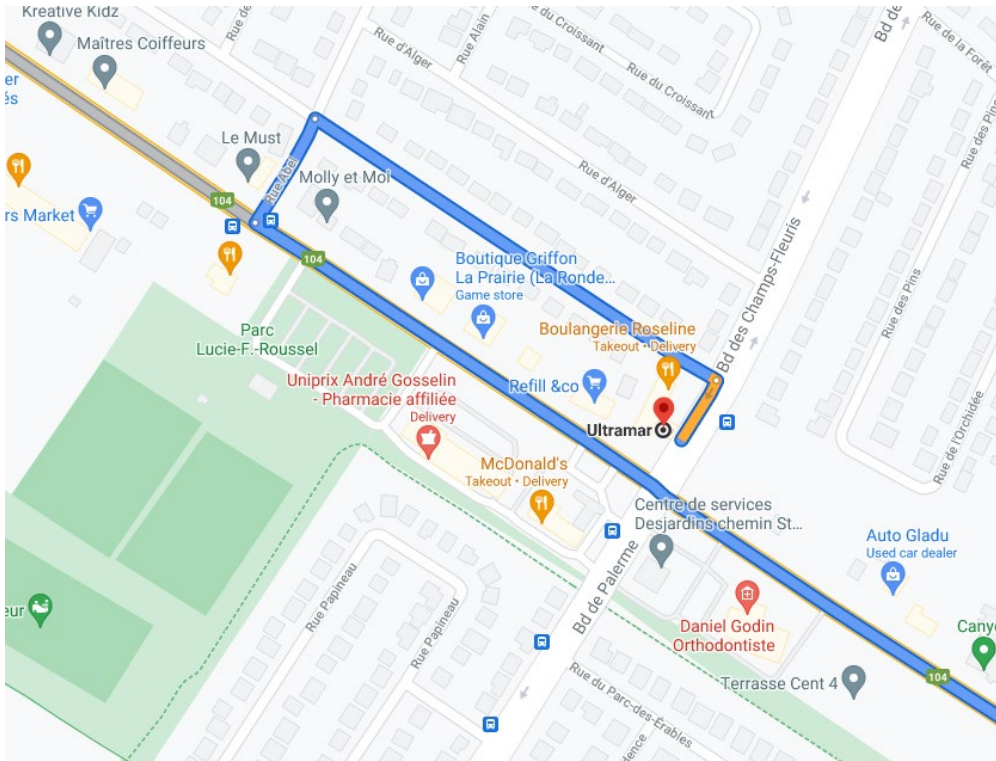

Circuit 121 – Autobus La Prairie - Départ de l'école à 17h20

1. **Ultramar** - 10 Bd des Champs-Fleuris, La Prairie, QC J4R 5W4
2. **Dépanneur Claudine** - 215 ch Sanguinet, Saint-Philippe, QC J0L 2K0
3. **Maison des jeunes St-Philippe (St-Philippe Loisirs)** - 2245, rte Édouard-VII, Saint-Philippe, Qc, J0L 2K0
4. **École Jacques-Barclay** - 368 Rue Principale, Saint-Mathieu, QC J0L 2H0

1. Ultramar - 10 Bd des Champs-Fleuris, La Prairie, QC J4R 5W4

2. Dépanneur Claudine - 215 ch Sanguinet, Saint-Philippe, QC J0L 2K0

3. Maison des jeunes St-Philippe (St-Philippe Loisirs) - 2245, rte Édouard-VII, Saint-Philippe, Qc, J0L 2K0

4. École Jacques-Barclay - 368 Rue Principale, Saint-Mathieu, QC J0L 2H0

Circuit 318 – Ro Bus Inc. - Départ de l'école à 17h20

1. **McDonald** - 101 Ch. Saint-François-Xavier, Candiac, QC J5R 4V4
2. **Des Écluses, coin St-Laurent** - Sainte-Catherine
3. **Metro Plus** - 5480 Boul Saint-Laurent, Sainte-Catherine, QC J5C 1B1
4. **Couche Tard** - 155 Mnt Saint-Régis, Saint-Constant, QC J5A 2T2

1. **McDonald** - 101 Ch. Saint-François-Xavier, Candiac, QC J5R 4V4

2. **Des Écluses, coin St-Laurent** - Sainte-Catherine

3. Metro Plus - 5480 Boul Saint-Laurent, Sainte-Catherine, QC J5C 1B1

4. Couche Tard - 155 Mnt Saint-Régis, Saint-Constant, QC J5A 2T2