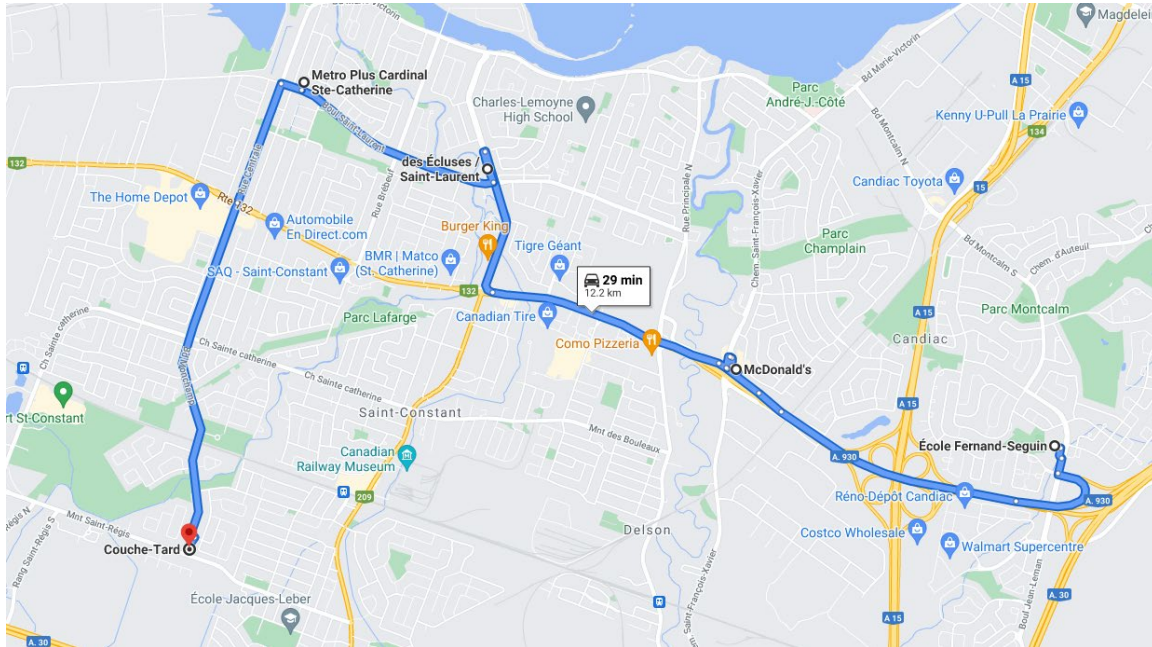

Circuit 121 – Autobus La Prairie - Départ de l'école à 17h20

1. **Ultramar** - 10 Bd des Champs-Fleuris, La Prairie, QC J4R 5W4
2. **Dépanneur Claudine** - 215 ch Sanguinet, Saint-Philippe, QC J0L 2K0
3. **Maison des jeunes St-Philippe (St-Philippe Loisirs)** - 2245, rte Édouard-VII, Saint-Philippe, Qc, J0L 2K0
4. **École Jacques-Barclay** - 368 Rue Principale, Saint-Mathieu, QC J0L 2H0

1. Ultramar - 10 Bd des Champs-Fleuris, La Prairie, QC J4R 5W4

2. Dépanneur Claudine - 215 ch Sanguinet, Saint-Philippe, QC J0L 2K0

3. Maison des jeunes St-Philippe (St-Philippe Loisirs) - 2245, rte Édouard-VII, Saint-Philippe, Qc, J0L 2K0

4. École Jacques-Barclay - 368 Rue Principale, Saint-Mathieu, QC J0L 2H0

Circuit 318 – Ro Bus Inc. - Départ de l'école à 17h20

1. **McDonald** - 101 Ch. Saint-François-Xavier, Candiac, QC J5R 4V4
2. **Des Écluses, coin St-Laurent** - Sainte-Catherine
3. **Metro Plus** - 5480 Boul Saint-Laurent, Sainte-Catherine, QC J5C 1B1
4. **Couche Tard** - 155 Mnt Saint-Régis, Saint-Constant, QC J5A 2T2

1. **McDonald** - 101 Ch. Saint-François-Xavier, Candiac, QC J5R 4V4

2. **Des Écluses, coin St-Laurent** - Sainte-Catherine

3. Metro Plus - 5480 Boul Saint-Laurent, Sainte-Catherine, QC J5C 1B1

4. Couche Tard - 155 Mnt Saint-Régis, Saint-Constant, QC J5A 2T2