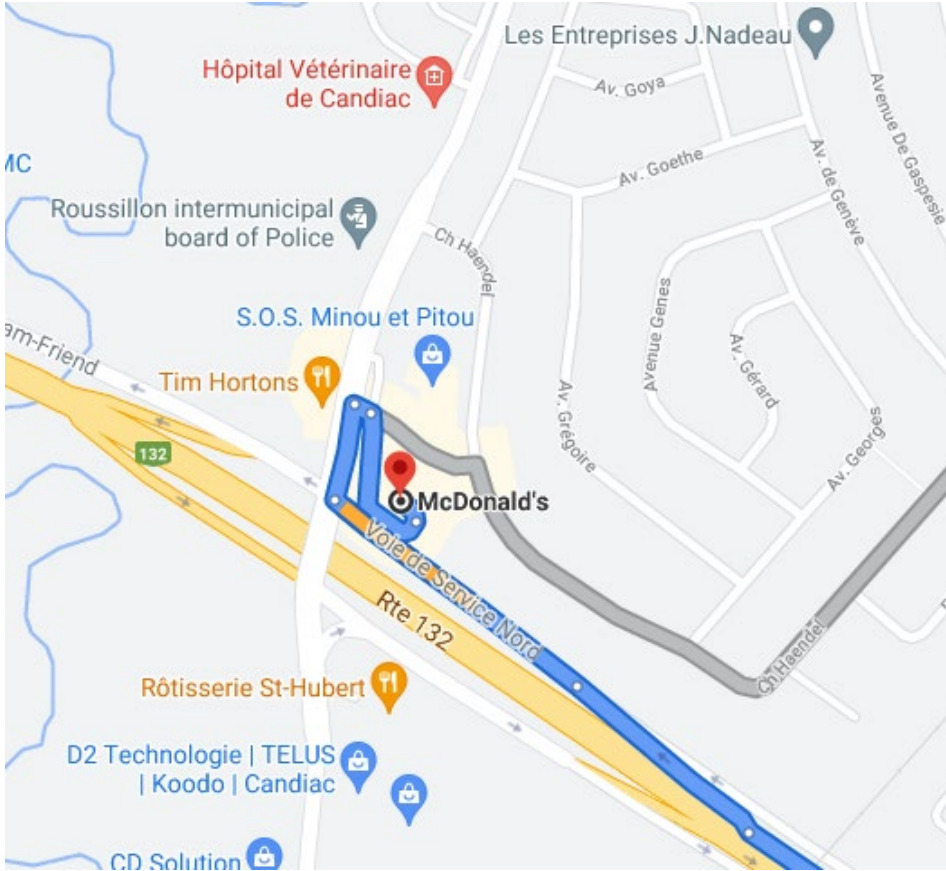

Circuit 121 – Autobus La Prairie - Départ de l'école à 17h20

1. **Ultramar** - 10 Bd des Champs-Fleuris, La Prairie, QC J4R 5W4
2. **Dépanneur Claudine** - 215 ch Sanguinet, Saint-Philippe, QC J0L 2K0
3. **Maison des jeunes St-Philippe (St-Philippe Loisirs)** - 2245, rte Édouard-VII, Saint-Philippe, Qc, J0L 2K0
4. **École Jacques-Barclay** - 368 Rue Principale, Saint-Mathieu, QC J0L 2H0

1. Ultramar - 10 Bd des Champs-Fleuris, La Prairie, QC J4R 5W4

2. Dépanneur Claudine - 215 ch Sanguinet, Saint-Philippe, QC J0L 2K0

3. Maison des jeunes St-Philippe (St-Philippe Loisirs) - 2245, rte Édouard-VII, Saint-Philippe, Qc, J0L 2K0

4. École Jacques-Barclay - 368 Rue Principale, Saint-Mathieu, QC J0L 2H0

Circuit 318 – Ro Bus Inc. - Départ de l'école à 17h20

1. **McDonald** - 101 Ch. Saint-François-Xavier, Candiac, QC J5R 4V4
2. **Des Écluses, coin St-Laurent** - Sainte-Catherine
3. **Metro Plus** - 5480 Boul Saint-Laurent, Sainte-Catherine, QC J5C 1B1
4. **Couche Tard** - 155 Mnt Saint-Régis, Saint-Constant, QC J5A 2T2

1. **McDonald** - 101 Ch. Saint-François-Xavier, Candiac, QC J5R 4V4

2. **Des Écluses, coin St-Laurent** - Sainte-Catherine

3. Metro Plus - 5480 Boul Saint-Laurent, Sainte-Catherine, QC J5C 1B1

4. Couche Tard - 155 Mnt Saint-Régis, Saint-Constant, QC J5A 2T2