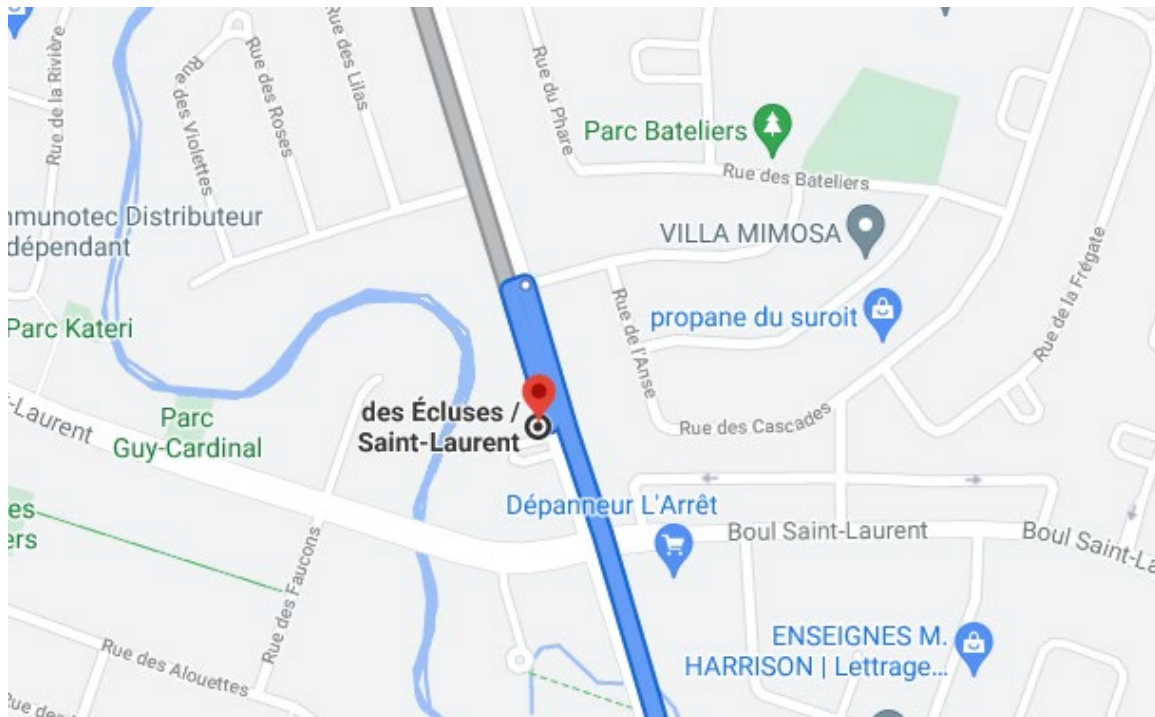

Circuit 121 – Autobus La Prairie - Départ de l'école à 17h20

1. **Ultramar** - 10 Bd des Champs-Fleuris, La Prairie, QC J4R 5W4
2. **Dépanneur Claudine** - 215 ch Sanguinet, Saint-Philippe, QC J0L 2K0
3. **Maison des jeunes St-Philippe (St-Philippe Loisirs)** - 2245, rte Édouard-VII, Saint-Philippe, Qc, J0L 2K0
4. **École Jacques-Barclay** - 368 Rue Principale, Saint-Mathieu, QC J0L 2H0

1. Ultramar - 10 Bd des Champs-Fleuris, La Prairie, QC J4R 5W4

2. Dépanneur Claudine - 215 ch Sanguinet, Saint-Philippe, QC J0L 2K0

3. Maison des jeunes St-Philippe (St-Philippe Loisirs) - 2245, rte Édouard-VII, Saint-Philippe, Qc, J0L 2K0

4. École Jacques-Barclay - 368 Rue Principale, Saint-Mathieu, QC J0L 2H0

Circuit 318 – Ro Bus Inc. - Départ de l'école à 17h20

1. **McDonald** - 101 Ch. Saint-François-Xavier, Candiac, QC J5R 4V4
2. **Des Écluses, coin St-Laurent** - Sainte-Catherine
3. **Metro Plus** - 5480 Boul Saint-Laurent, Sainte-Catherine, QC J5C 1B1
4. **Couche Tard** - 155 Mnt Saint-Régis, Saint-Constant, QC J5A 2T2

1. **McDonald** - 101 Ch. Saint-François-Xavier, Candiac, QC J5R 4V4

2. **Des Écluses, coin St-Laurent** - Sainte-Catherine

3. Metro Plus - 5480 Boul Saint-Laurent, Sainte-Catherine, QC J5C 1B1

4. Couche Tard - 155 Mnt Saint-Régis, Saint-Constant, QC J5A 2T2