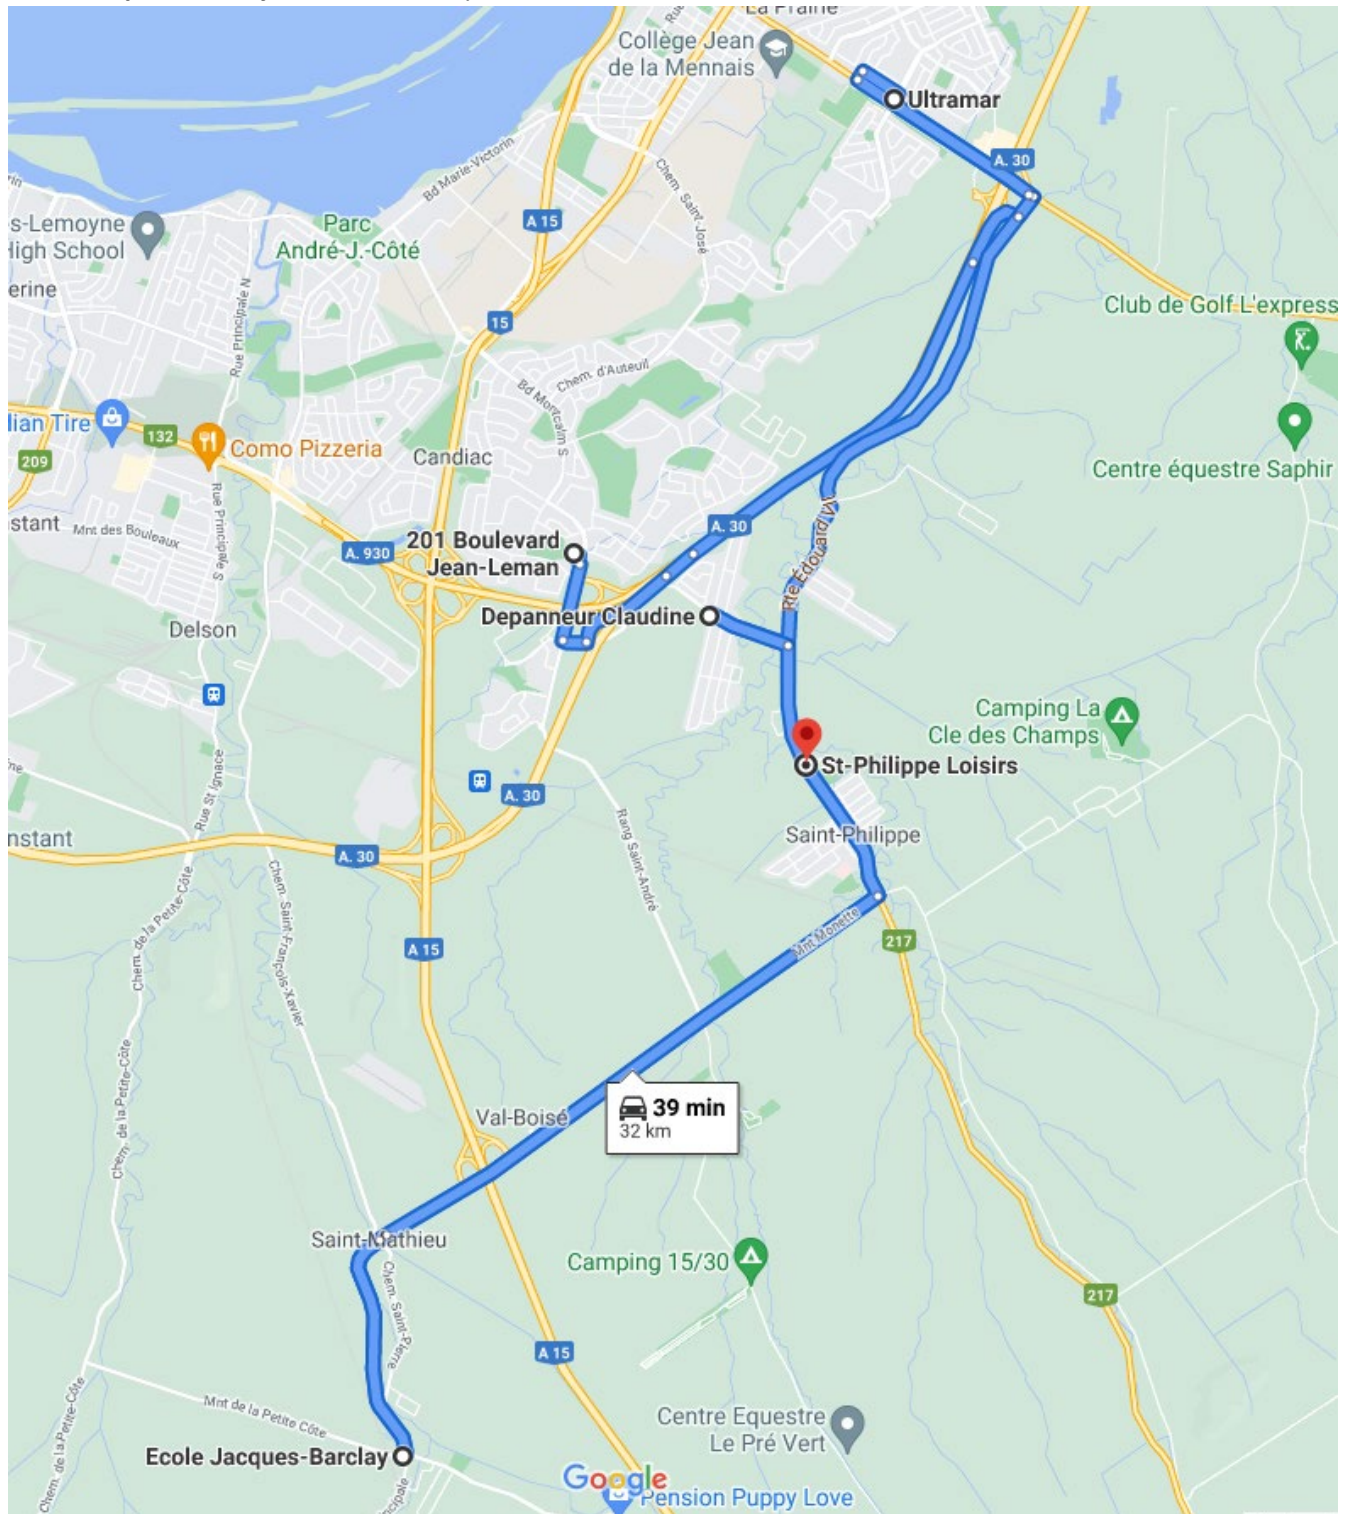

Circuit 121 – Autobus La Prairie - Départ de l'école à 17h20

1. **Ultramar** - 10 Bd des Champs-Fleuris, La Prairie, QC J4R 5W4
2. **Dépanneur Claudine** - 215 ch Sanguinet, Saint-Philippe, QC J0L 2K0
3. **Maison des jeunes St-Philippe (St-Philippe Loisirs)** - 2245, rte Édouard-VII, Saint-Philippe, Qc, J0L 2K0
4. **École Jacques-Barclay** - 368 Rue Principale, Saint-Mathieu, QC J0L 2H0

1. Ultramar - 10 Bd des Champs-Fleuris, La Prairie, QC J4R 5W4

2. Dépanneur Claudine - 215 ch Sanguinet, Saint-Philippe, QC J0L 2K0

3. Maison des jeunes St-Philippe (St-Philippe Loisirs) - 2245, rte Édouard-VII, Saint-Philippe, Qc, J0L 2K0

4. École Jacques-Barclay - 368 Rue Principale, Saint-Mathieu, QC J0L 2H0

Circuit 318 – Ro Bus Inc. - Départ de l'école à 17h20

1. **McDonald** - 101 Ch. Saint-François-Xavier, Candiac, QC J5R 4V4
2. **Des Écluses, coin St-Laurent** - Sainte-Catherine
3. **Metro Plus** - 5480 Boul Saint-Laurent, Sainte-Catherine, QC J5C 1B1
4. **Couche Tard** - 155 Mnt Saint-Régis, Saint-Constant, QC J5A 2T2

1. **McDonald** - 101 Ch. Saint-François-Xavier, Candiac, QC J5R 4V4

2. **Des Écluses, coin St-Laurent** - Sainte-Catherine

3. Metro Plus - 5480 Boul Saint-Laurent, Sainte-Catherine, QC J5C 1B1

4. Couche Tard - 155 Mnt Saint-Régis, Saint-Constant, QC J5A 2T2